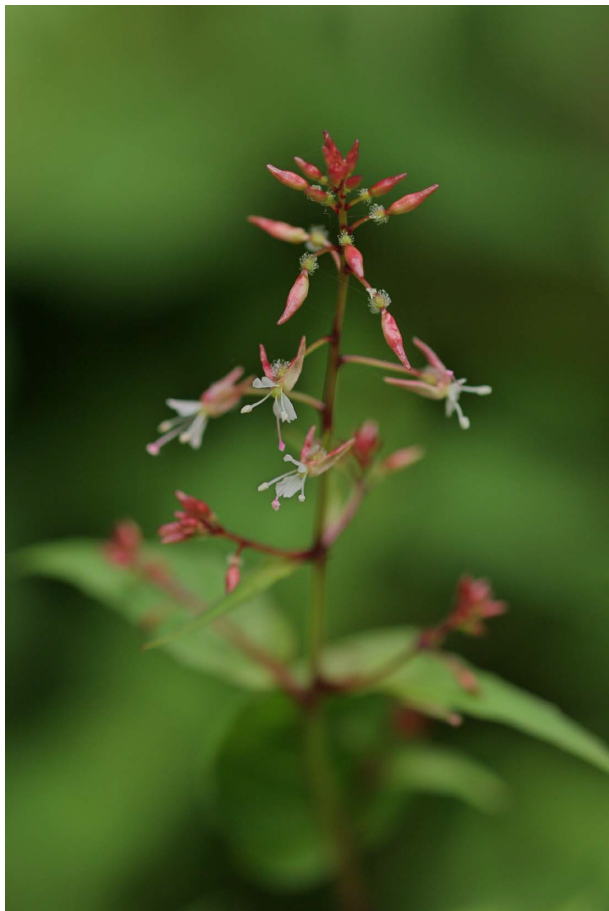

高尾山の花名さがし

タニタデ

Photograph by Hisao Iwai