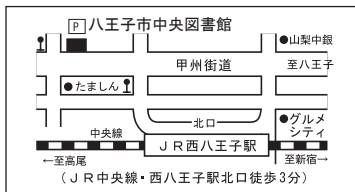

「高尾山の花名さがし」スミレ特集写真展

八王子市中央図書館（地下展示室）
八王子市千人町3-3-6 ☎042-664-4321

12月6日～12日 10時～18時
初日12時から 最終日16時まで
11日は休館日

出展者

岩井 寿夫、佐々木 久、佐藤正之、
袖山 東彦、中村后子、野沢夕紀、
藤田憲吾、吉野 秀夫、吉田智

著者 遠藤 進、佐藤美知男

私は○印の日に会場にあります。

	6日(木)	7日(金)	8日(土)	9日(日)	10日(月)	12日(水)
10時～14時						
14時～18時						